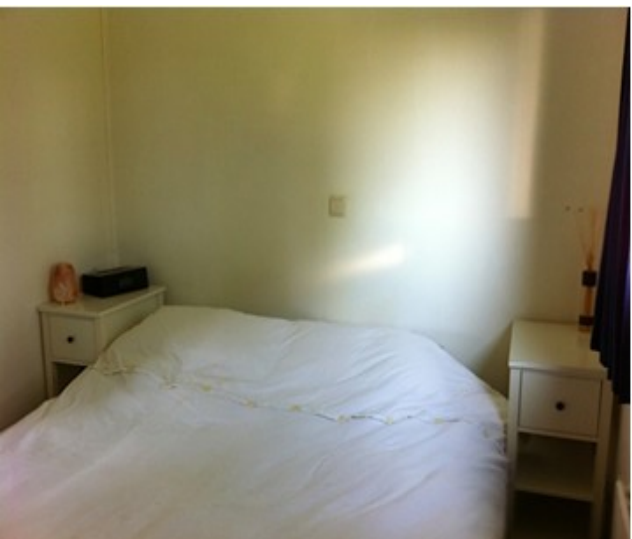

Chalet 135 - € 55.000,- k.k.

Voor meer informatie over dit chalet, kunt u via onderstaande gegevens contact met ons opnemen.

* Maaspark De Lithse Ham * De Lithse Ham 3 * 5397 GL Lith *
* 0412-481405 * www.delithseham.nl * info@chaletsdelithseham.nl *