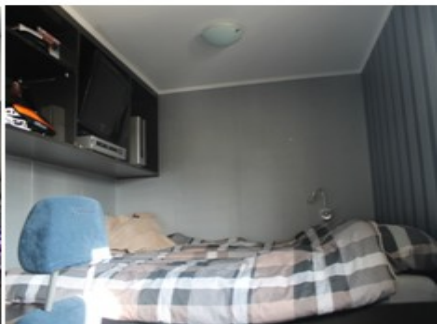

Chalet 299 - € 97.500,- k.k.

Voor meer informatie over dit chalet, kunt u via onderstaande gegevens contact met ons opnemen.

* Maaspark De Lithse Ham * De Lithse Ham 3 * 5397 GL Lith *
* 0412-481405 * www.delithseham.nl * info@delithseham.nl *